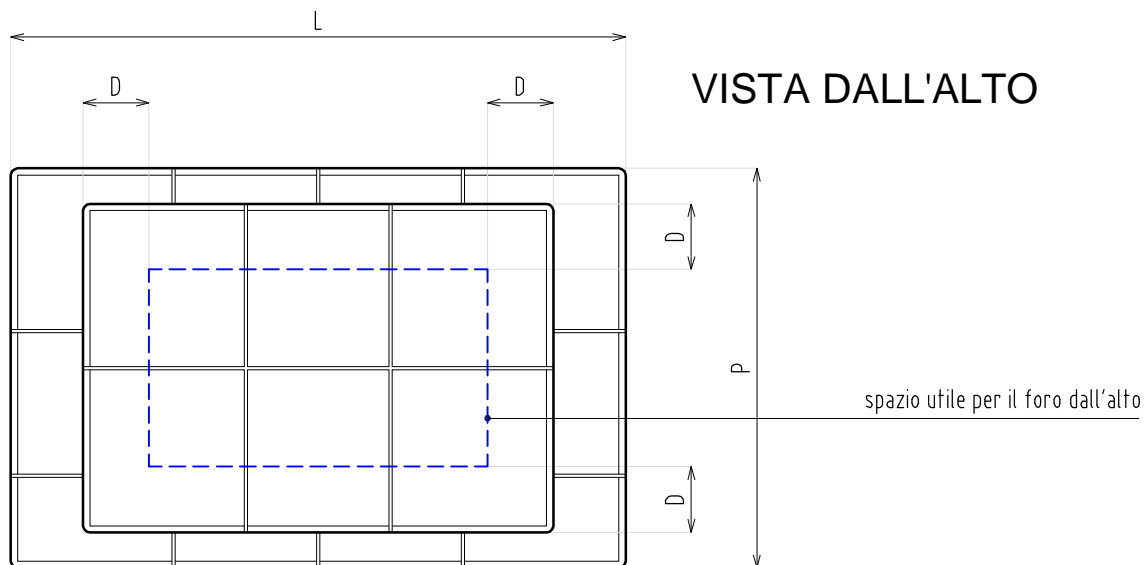

STUFA TIROLESE 80 mq / 216 mc

VISTA FRONTALE

VISTA LATERALE

VISTA DALL'ALTO

STUFA TIROLESE 80 mq / 216 mc

TABELLA 1

Misure in cm

Larghezza Stube (L)	90
Profondità Stube (P)	60
Altezza Stube - escluso il basamento - (H2)	132
Diametro attacco canna fumaria (F)	12
Distanza spazio foro dall'alto (D1)	10

TABELLA 2

Misure in cm

Altezza zoccolo (H1)	Altezza totale stube (H2)	Altezza attacco canna fumaria (H4)
10	142	124
15	147	129
20	152	134
25	157	139
30	162	144
35	167	149
40 - altezza per panca	172	154
45 - altezza per panca	177	159

POSSIBILITA' di mettere la porta sui due lati corti o al centro della vista centrale