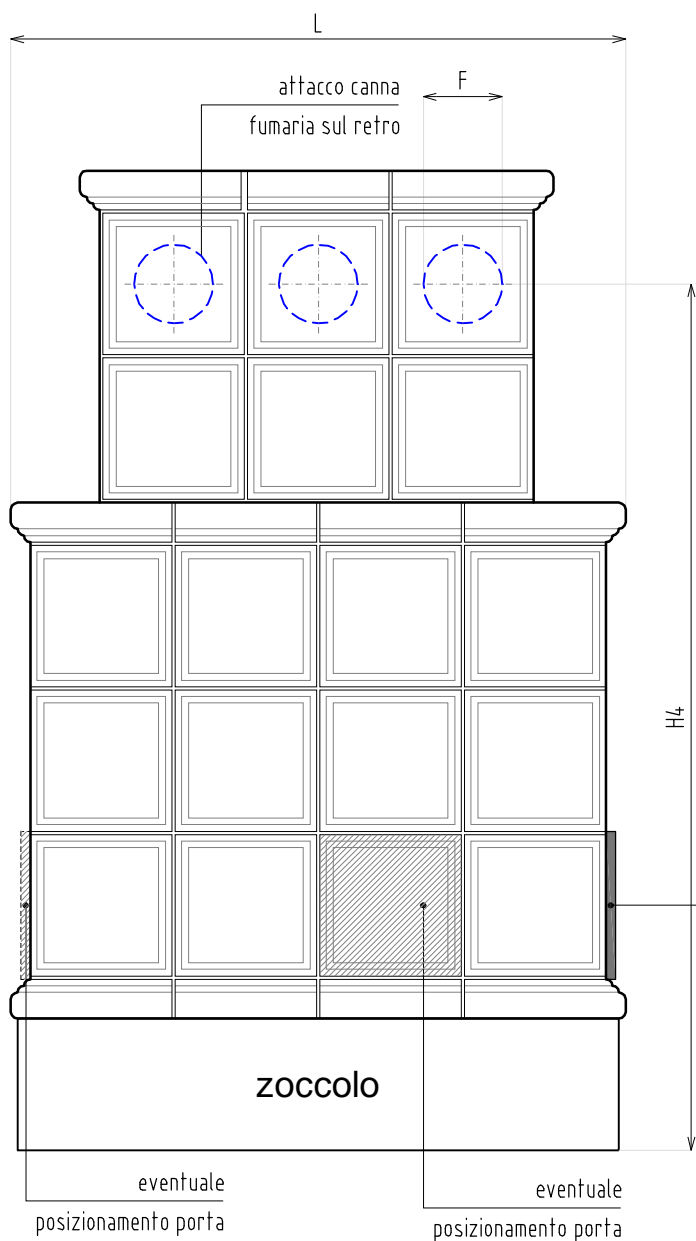

STUFA TIROLESE 80 mq / 216 mc

VISTA FRONTALE

VISTA LATERALE

VISTA DALL'ALTO

STUFA TIROLESE 80 mq / 216 mc

TABELLA 1

Misure in cm

Larghezza Stube (L)	90
Profondità Stube (P)	60
Altezza Stube - escluso il basamento - (H2)	132
Diametro attacco canna fumaria (F)	12
Distanza spazio foro dall'alto (D1)	10

TABELLA 2

Misure in cm

Altezza zoccolo (H1)	Altezza totale stube (H2)	Altezza attacco canna fumaria (H4)
10	142	124
15	147	129
20	152	134
25	157	139
30	162	144
35	167	149
40 - altezza per panca	172	154
45 - altezza per panca	177	159

POSSIBILITA' di mettere la porta sui due lati corti o al centro della vista centrale