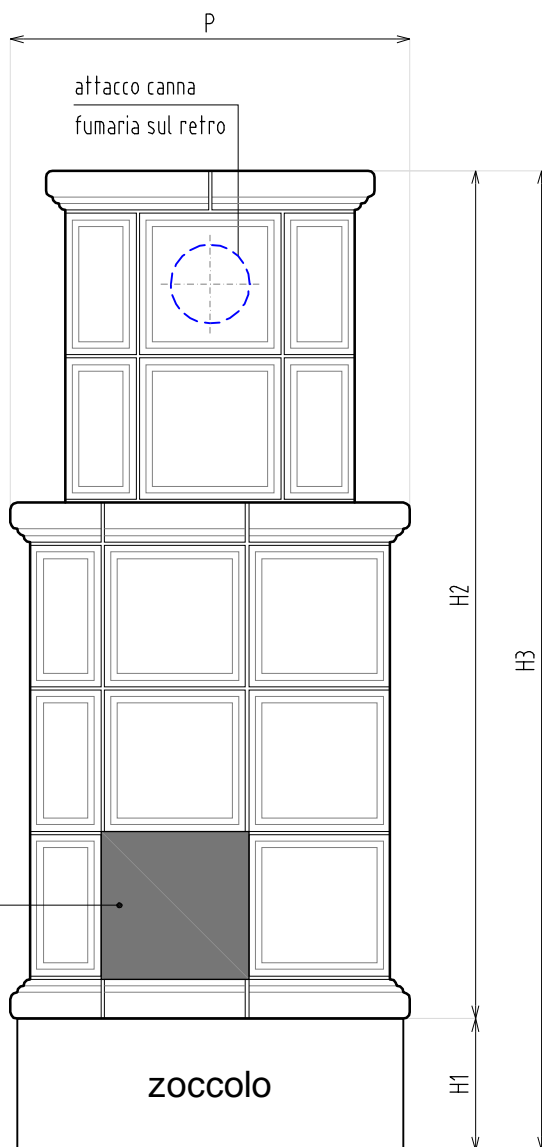

STUFA TIROLESE 80 mq / 216 mc

VISTA FRONTALE

VISTA LATERALE

VISTA DALL'ALTO

STUFA TIROLESE 80 mq / 216 mc

TABELLA 1

Misure in cm

Larghezza Stube (L)	90
Profondità Stube (P)	60
Altezza Stube - escluso il basamento - (H2)	132
Diametro attacco canna fumaria (F)	12
Distanza spazio foro dall'alto (D1)	10

TABELLA 2

Misure in cm

Altezza zoccolo (H1)	Altezza totale stube (H2)	Altezza attacco canna fumaria (H4)
10	142	124
15	147	129
20	152	134
25	157	139
30	162	144
35	167	149
40 - altezza per panca	172	154
45 - altezza per panca	177	159

POSSIBILITA' di mettere la porta sui due lati corti o al centro della vista centrale