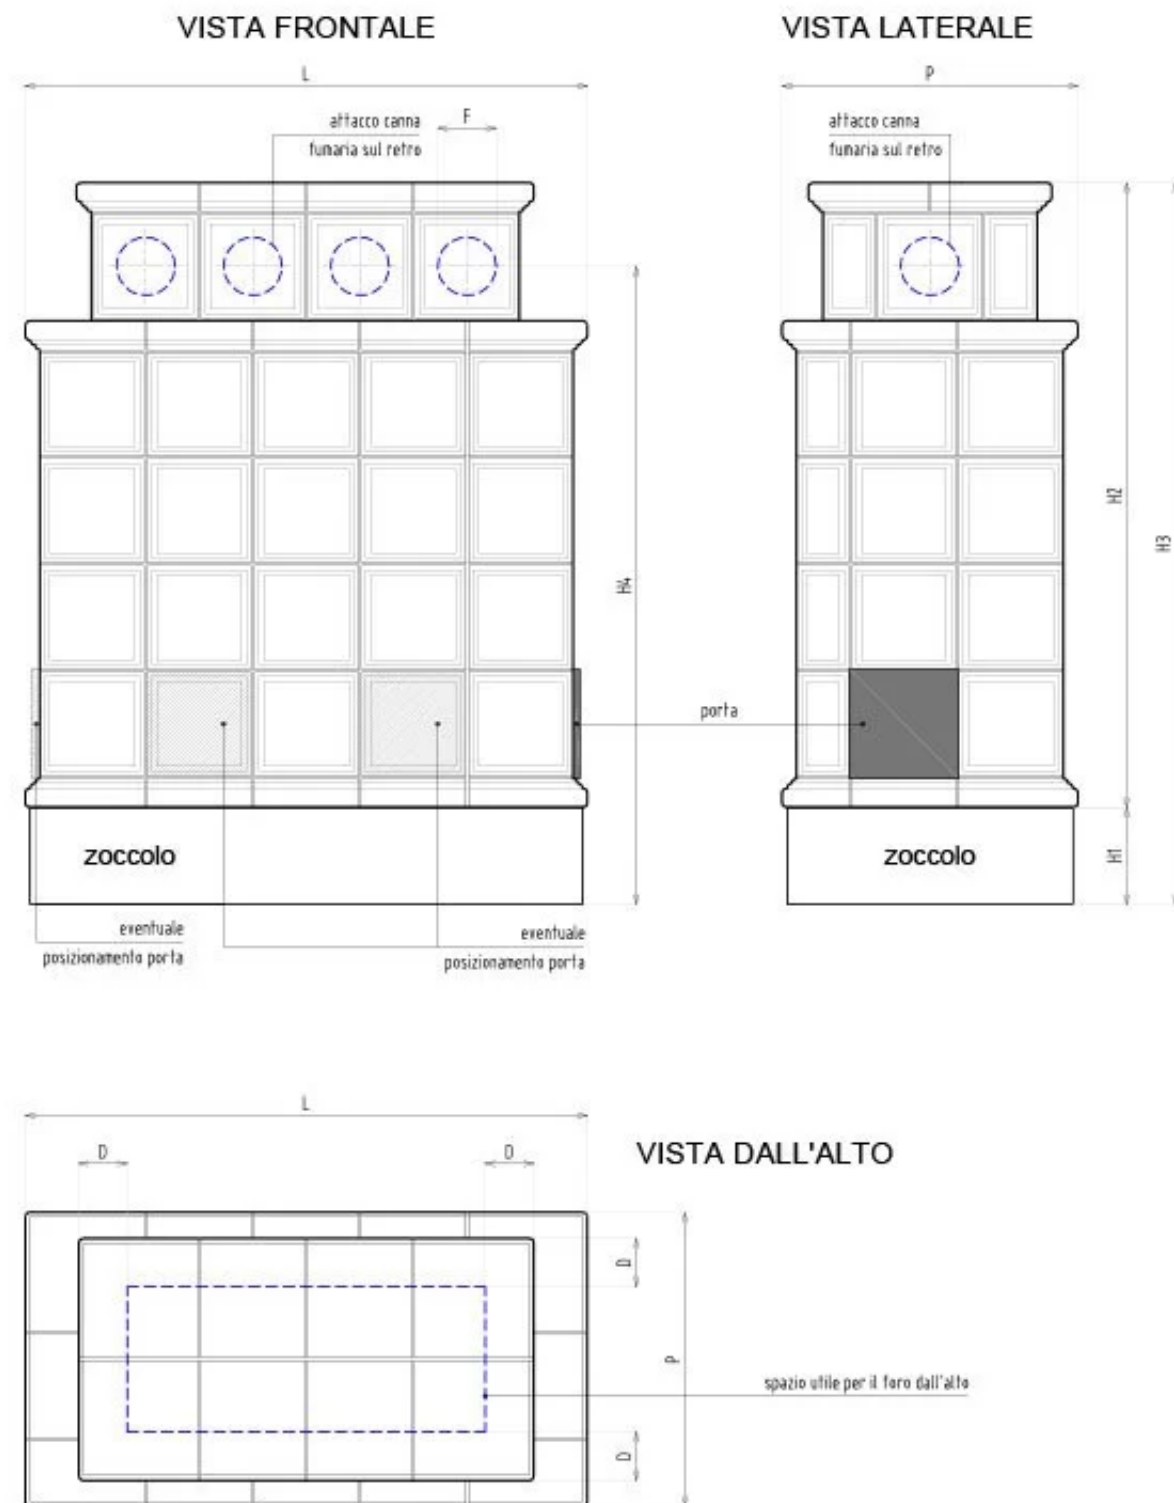

STUFA TIROLESE 110 mq / 294 mc

STUFA TIROLESE 110 mq / 294 mc

TABELLA 1

Misure in cm

Larghezza Stube (L)	120
Profondità Stube (P)	60
Altezza Stube - escluso il basamento - (H2)	132
Diametro attacco canna fumaria (F)	15
Distanza spazio foro dall'alto (D1)	10

TABELLA 2

Misure in cm

Altezza zoccolo (H1)	Altezza totale stube (H2)	Altezza attacco canna fumaria (H4)
10	142	124
15	147	129
20	152	134
25	157	139
30	162	144
35	167	149
40 - altezza per panca	172	154
45 - altezza per panca	177	159

POSSIBILITA' di mettere la porta sui due lati corti o al centro della vista centrale

STUFA TIROLESE 120 mq / 324 mc

STUFA TIROLESE 120 mq / 324 mc

TABELLA 1

Misure in cm

Larghezza Stube (L)	120
Profondità Stube (P)	60
Altezza Stube - escluso il basamento - (H2)	132
Diametro affacco canna fumaria (F)	15
Distanza spazio foro dall'alto (D1)	10

POSSIBILITA' di mettere la porta sui due lati corti o al centro della vista centrale