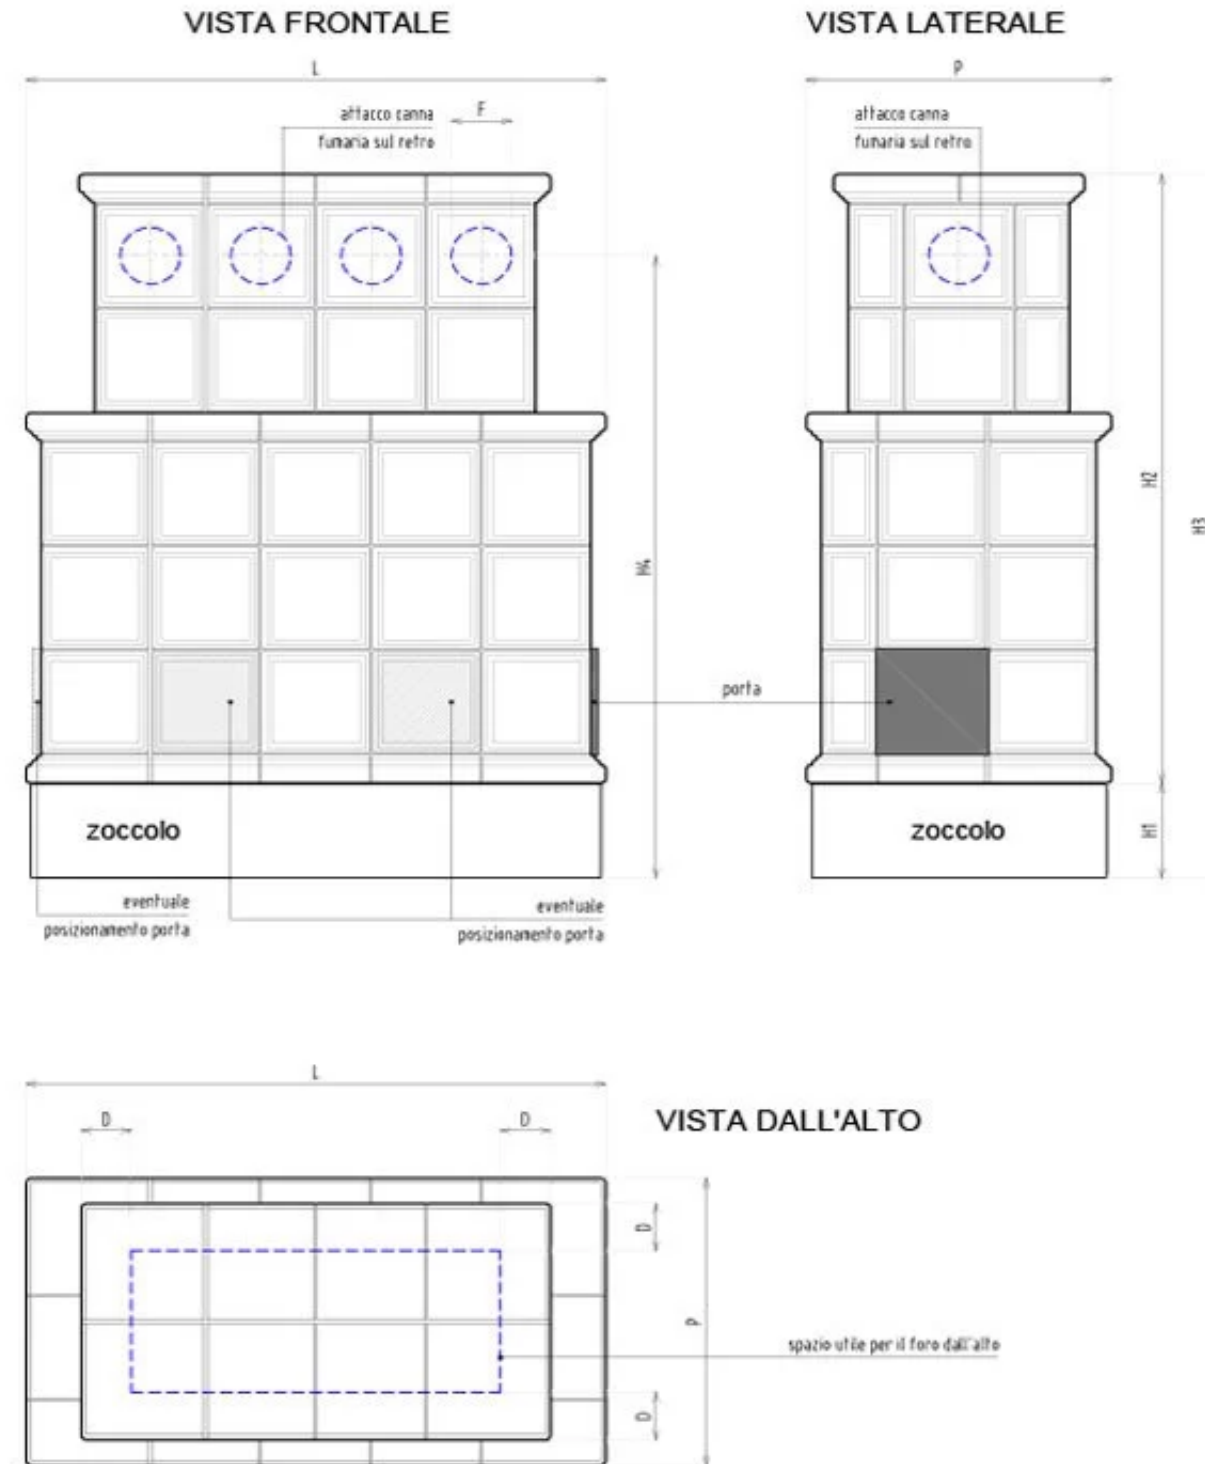

STUFA TIROLESE 110 mq / 294 mc

STUFA TIROLESE 110 mq / 294 mc

TABELLA 1

Misure in cm

Larghezza Stube (L)	120
Profondità Stube (P)	60
Altezza Stube - escluso il basamento - (H2)	132
Diametro attacco canna fumaria (F)	15
Distanza spazio foro dall'alto (D1)	10

TABELLA 2

Misure in cm

Altezza zoccolo (H1)	Altezza totale stube (H2)	Altezza attacco canna fumaria (H4)
10	142	124
15	147	129
20	152	134
25	157	139
30	162	144
35	167	149
40 - altezza per panca	172	154
45 - altezza per panca	177	159

POSSIBILITA' di mettere la porta sui due lati corti o al centro della vista centrale

STUFA TIROLESE 120 mq / 324 mc

STUFA TIROLESE 120 mq / 324 mc

TABELLA 1

Misure in cm

Larghezza Stube (L)	120
Profondità Stube (P)	60
Altezza Stube - escluso il basamento - (H2)	132
Diametro affacco canna fumaria (F)	15
Distanza spazio foro dall'alto (D1)	10

POSSIBILITA' di mettere la porta sui due lati corti o al centro della vista centrale