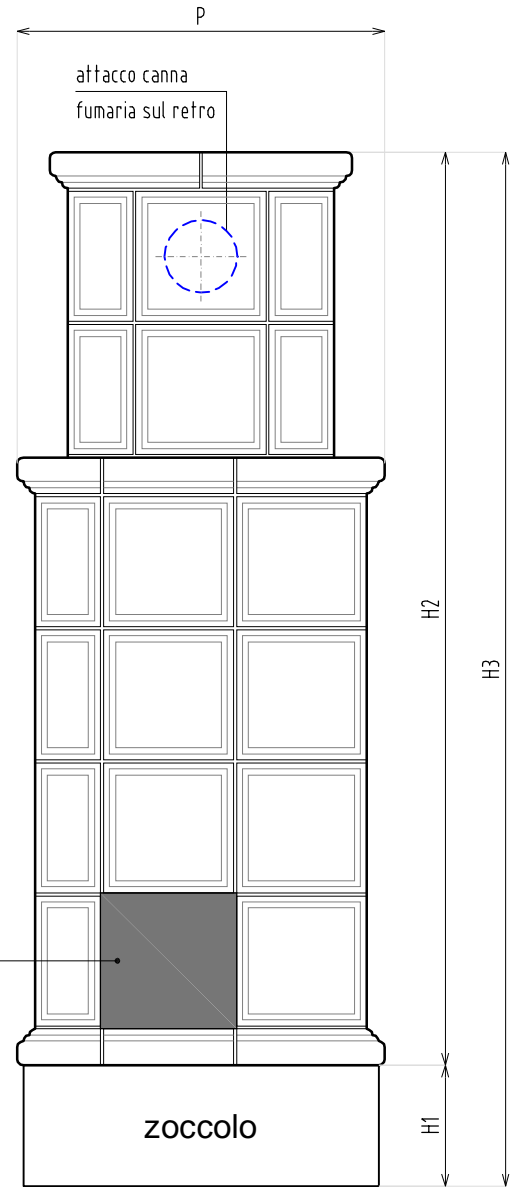

STUFA TIROLESE 130 mq / 351 mc

VISTA FRONTALE

VISTA LATERALE

VISTA DALL'ALTO

STUFA TIROLESE 130 mq / 351 mc

TABELLA 1

Misure in cm

Larghezza Stube (L)	120
Profondità Stube (P)	60
Altezza Stube - escluso il basamento - (H2)	154
Diametro attacco canna fumaria (F)	12
Distanza spazio foro dall'alto (D1)	10

TABELLA 2

Misure in cm

Altezza zoccolo (H1)	Altezza totale stube (H2)	Altezza attacco canna fumaria (H4)
10	164	146
15	169	151
20	174	156
25	179	161
30	184	166
35	189	171
40 - altezza per panca	194	176
45 - altezza per panca	199	181

POSSIBILITA' di mettere la porta sui due lati corti o al centro della vista centrale