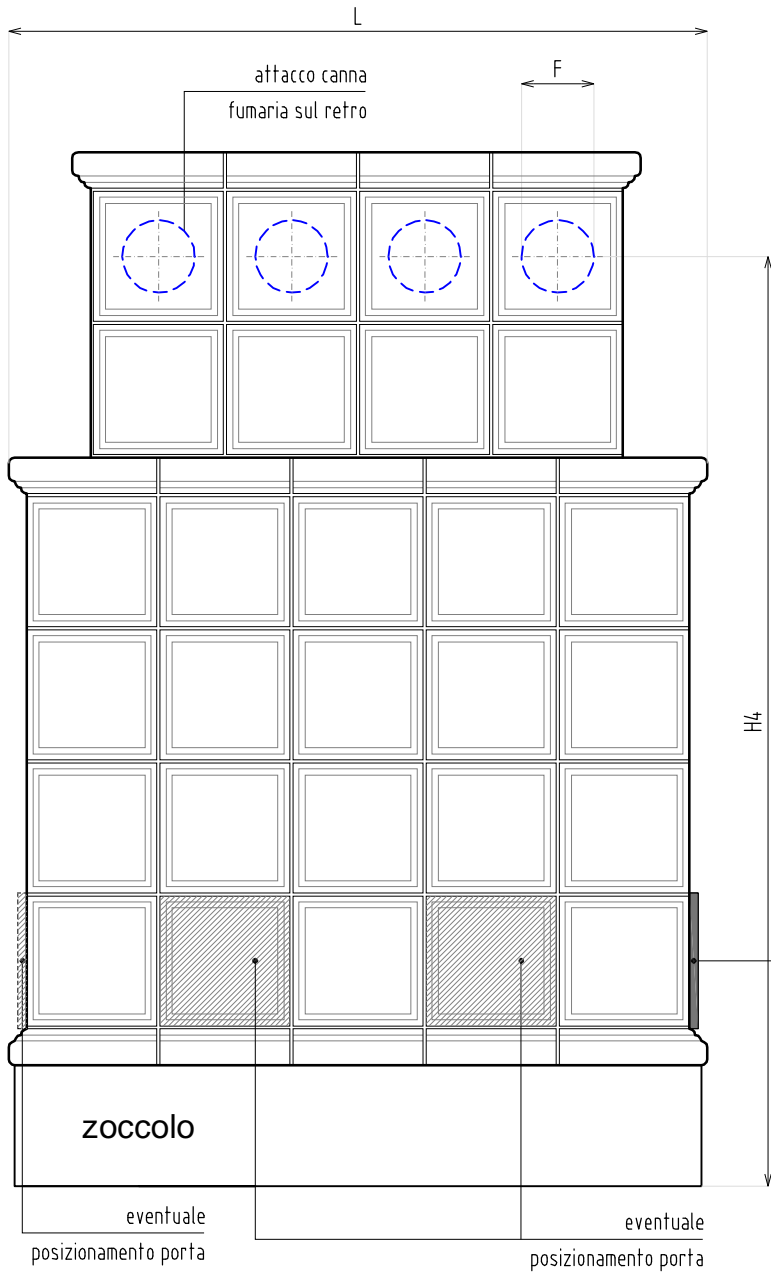

STUFA TIROLESE 130 mq / 351 mc

VISTA FRONTALE

VISTA LATERALE

VISTA DALL'ALTO

STUFA TIROLESE 130 mq / 351 mc

TABELLA 1

Misure in cm

Larghezza Stube (L)	120
Profondità Stube (P)	60
Altezza Stube - escluso il basamento - (H2)	154
Diametro attacco canna fumaria (F)	12
Distanza spazio foro dall'alto (D1)	10

TABELLA 2

Misure in cm

Altezza zoccolo (H1)	Altezza totale stube (H2)	Altezza attacco canna fumaria (H4)
10	164	146
15	169	151
20	174	156
25	179	161
30	184	166
35	189	171
40 - altezza per panca	194	176
45 - altezza per panca	199	181

POSSIBILITA' di mettere la porta sui due lati corti o al centro della vista centrale