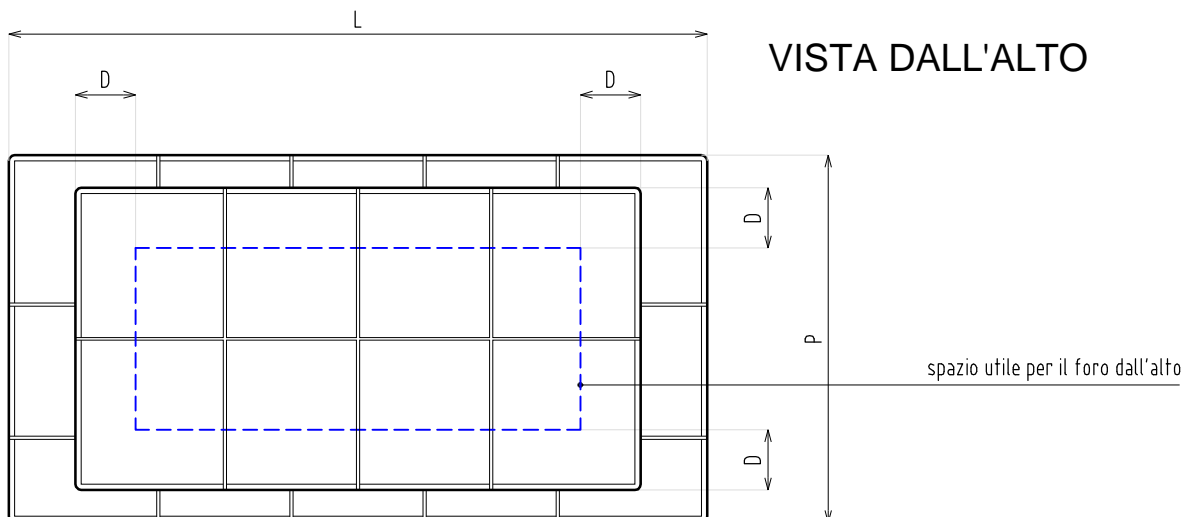

STUFA TIROLESE 130 mq / 351 mc

VISTA FRONTALE

VISTA LATERALE

VISTA DALL'ALTO

STUFA TIROLESE 130 mq / 351 mc

TABELLA 1

Misure in cm

Larghezza Stube (L)	120
Profondità Stube (P)	60
Altezza Stube - escluso il basamento - (H2)	154
Diametro attacco canna fumaria (F)	12
Distanza spazio foro dall'alto (D1)	10

TABELLA 2

Misure in cm

Altezza zoccolo (H1)	Altezza totale stube (H2)	Altezza attacco canna fumaria (H4)
10	164	146
15	169	151
20	174	156
25	179	161
30	184	166
35	189	171
40 - altezza per panca	194	176
45 - altezza per panca	199	181

POSSIBILITA' di mettere la porta sui due lati corti o al centro della vista centrale