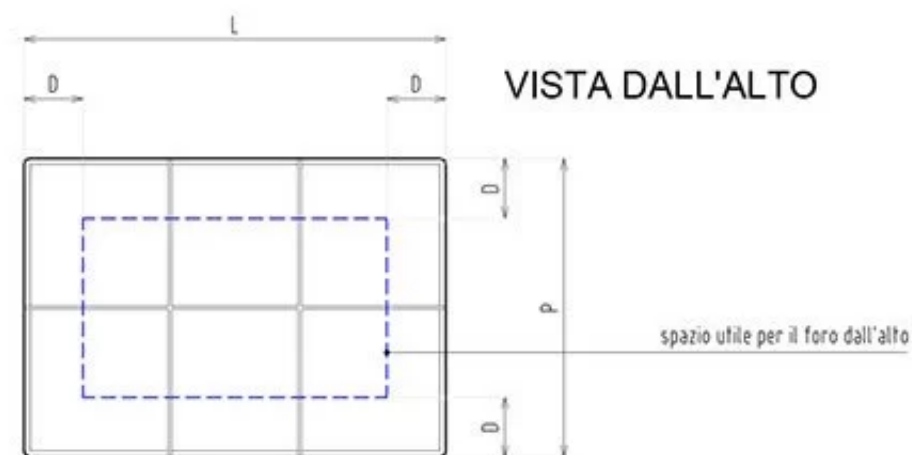

STUFA TIROLESE 20 mq / 54 mc

VISTA FRONTALE

VISTA LATERALE

VISTA DALL'ALTO

STUFA TIROLESE 20 mq / 54 mc

TABELLA 1

Misure in cm

Larghezza Stube (L)	70
Profondità Stube (P)	50
Altezza Stube - escluso il basamento - (H2)	102
Diametro attacco canna fumaria (F)	15
Distanza spazio foro dall'alto (D1)	10

TABELLA 2

Misure in cm

Altezza zoccolo (H1)	Altezza totale stube (H2)	Altezza attacco canna fumaria (H4)
10	112	94
15	117	99
20	122	104
25	127	109
30	132	114
35	137	119
40 - altezza per panca	142	124
45 - altezza per panca	147	129