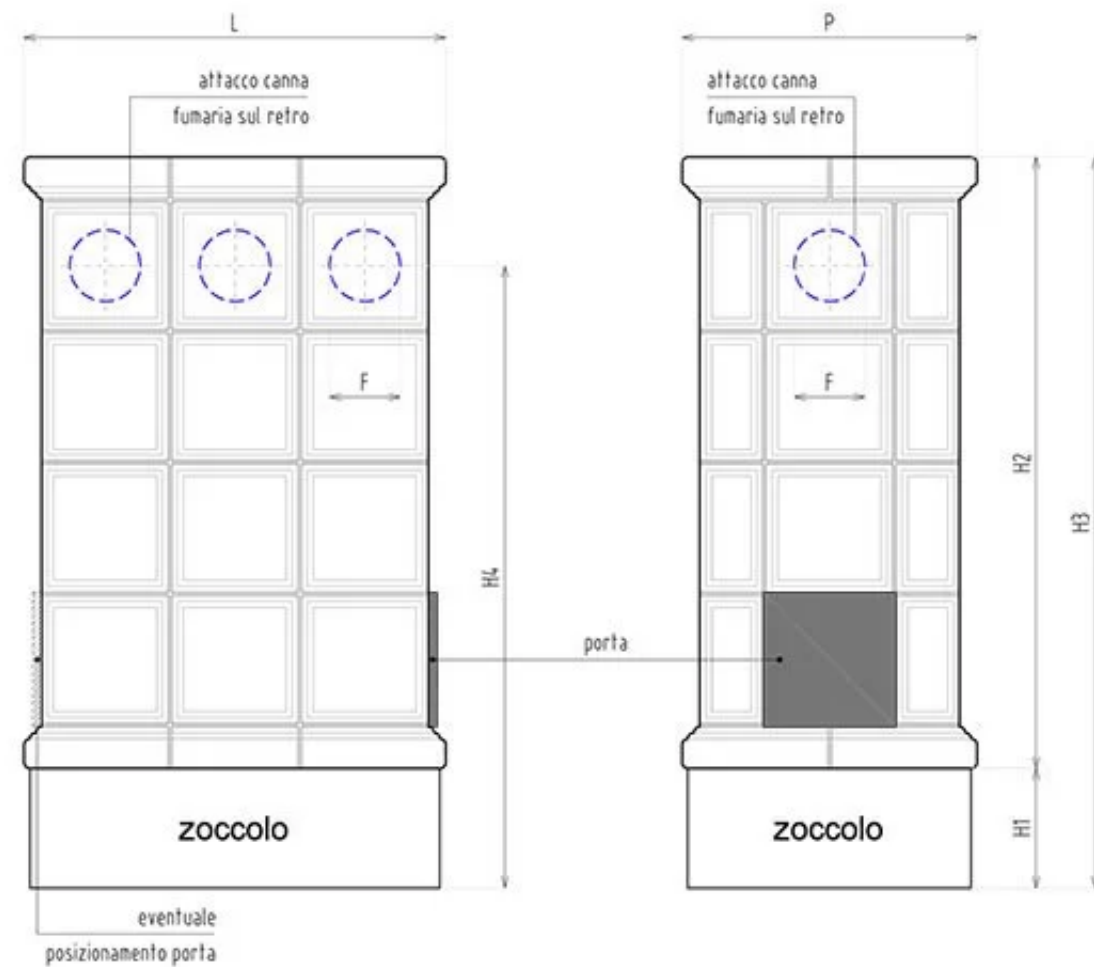

STUFA TIROLESE 20 mq / 54 mc

VISTA FRONTALE

VISTA LATERALE

VISTA DALL'ALTO

STUFA TIROLESE 20 mq / 54 mc

TABELLA 1

Misure in cm

Larghezza Stube (L)	70
Profondità Stube (P)	50
Altezza Stube - escluso il basamento - (H2)	102
Diametro attacco canna fumaria (F)	15
Distanza spazio foro dall'alto (D1)	10

TABELLA 2

Misure in cm

Altezza zoccolo (H1)	Altezza totale stube (H2)	Altezza attacco canna fumaria (H4)
10	112	94
15	117	99
20	122	104
25	127	109
30	132	114
35	137	119
40 - altezza per panca	142	124
45 - altezza per panca	147	129