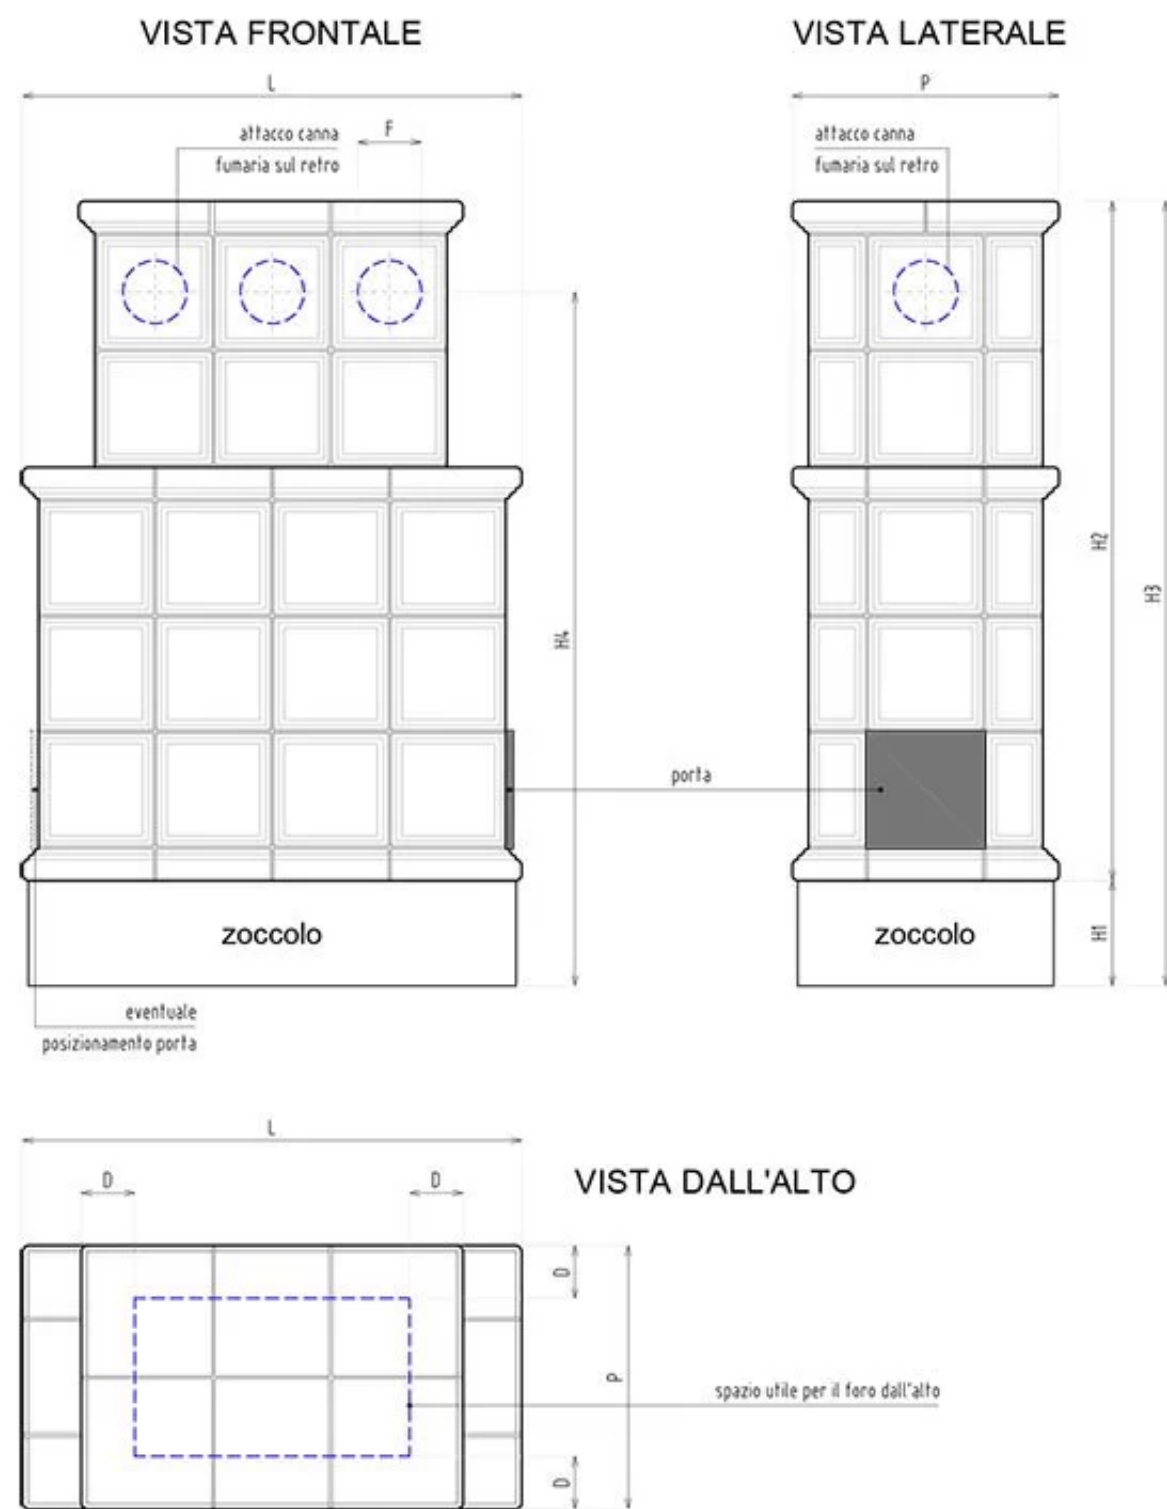

# STUFA TIROLESE 70 mq / 189 mc

# STUFA TIROLESE 70 mq / 189 mc

**TABELLA 1**

Misure in cm

Larghezza Stube (L)	90
Profondità Stube (P)	50
Altezza Stube - escluso il basamento - (H2)	132
Diametro attacco canna fumaria (F)	<b>15</b>
Distanza spazio foro dall'alto (D1)	10

**TABELLA 2**

Misure in cm

Altezza zoccolo (H1)	Altezza totale stube (H2)	Altezza attacco canna fumaria (H4)
10	142	124
15	147	129
20	152	134
25	157	139
30	162	144
35	167	149
40 - altezza per panca	172	154
45 - altezza per panca	177	159