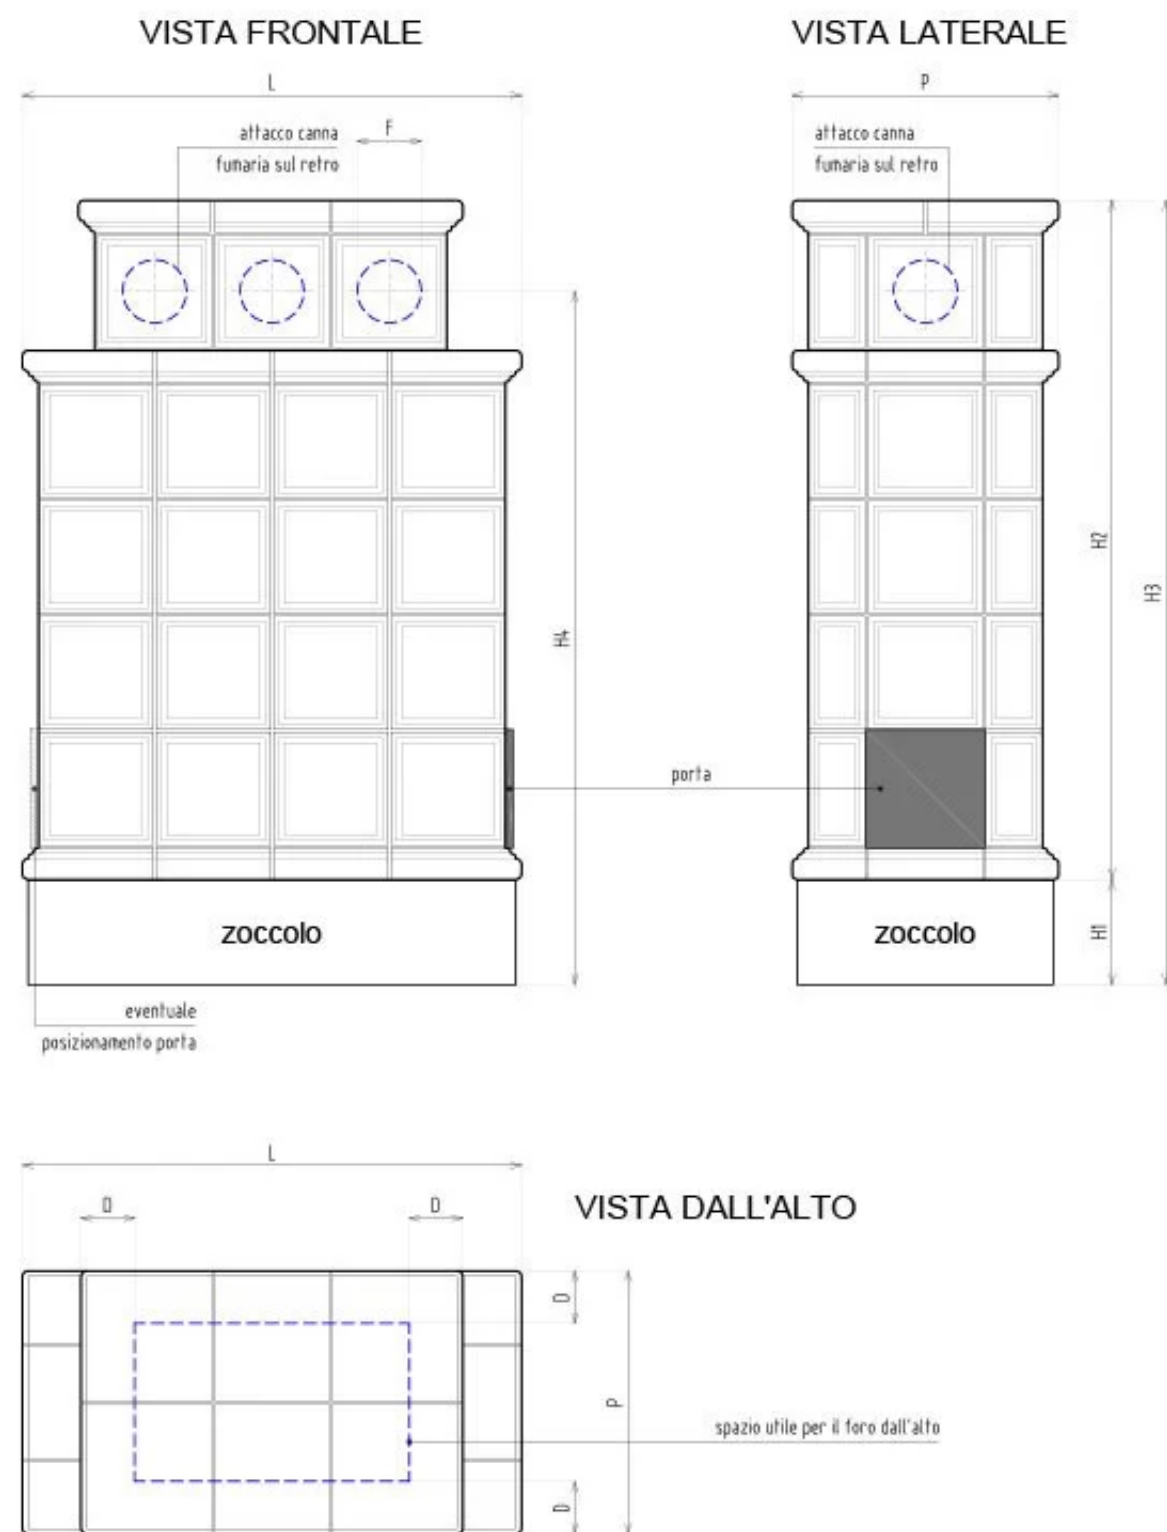

# STUFA TIROLESE 70 mq / 189 mc

**TABELLA 1**

Misure in cm

Larghezza Stube (L)	90
Profondità Stube (P)	50
Altezza Stube - escluso il basamento - (H2)	132
Diametro attacco canna fumaria (F)	<b>15</b>
Distanza spazio foro dall'alto (D1)	10

**TABELLA 2**

Misure in cm

Altezza zoccolo (H1)	Altezza totale stube (H2)	Altezza attacco canna fumaria (H4)
10	142	124
15	147	129
20	152	134
25	157	139
30	162	144
35	167	149
40 - altezza per panca	172	154
45 - altezza per panca	177	159

# STUFA TIROLESE 70 mq / 189 mc